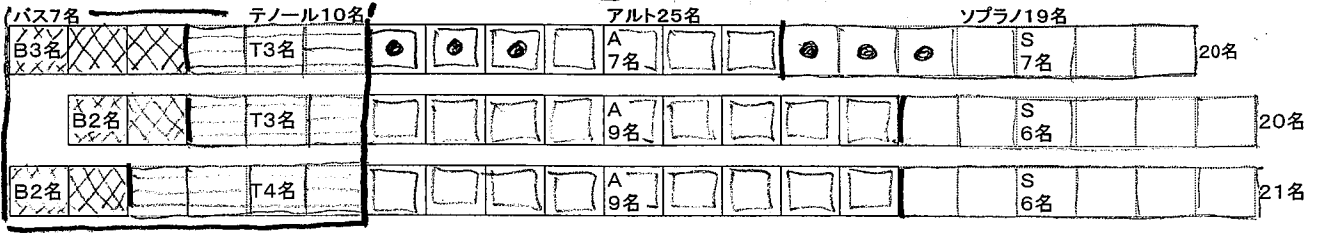

10/3の練習と並ぶ方の431に変更して頂きたい？

(A)