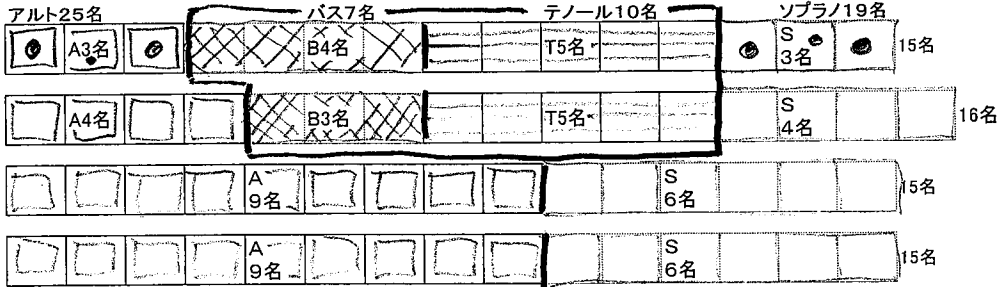

- 男声の並び方は10/3のとおり
- 女声は、この20/31日と10/17日
13/1日と23/1日に分かれる。
この20/31日は33/1日と
33/1日は43/1日と

(A)

* 何かホールのUTはたんてあひ。指揮は見て頂きたい。
* 13/1日は平場であ。 * 練習時は指揮の横にしたいと思いたい。
少し動いて指揮の横に立つ位置に立つ下す。男声は、男声のステマカ、ういさ女声の指揮とある可能か生かしたい。よろしくお願ひします？